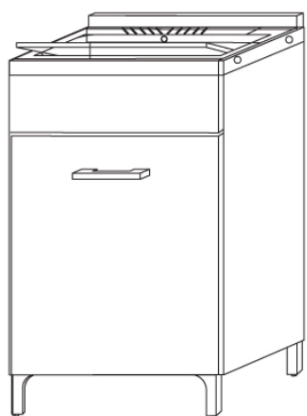

## B. LAVATOIO CON FINITURA ROVERE

**4X97**

L 45 x H 83 x P 50 cm

**4X98**

L 50 x H 83 x P 50 cm

**4X99**

L 60 x H 83 x P 50 cm