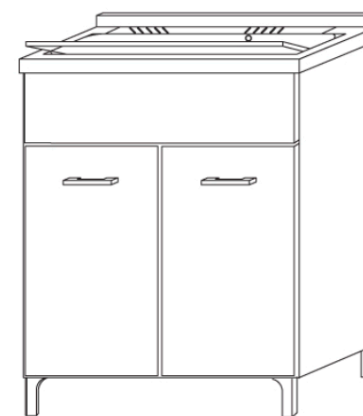

## B. LAVATOIO CON FINITURA ROVERE

**4X97**

L 45 x H 83 x P 50 cm

**4X98**

L 50 x H 83 x P 50 cm

**4X99**

L 60 x H 83 x P 50 cm