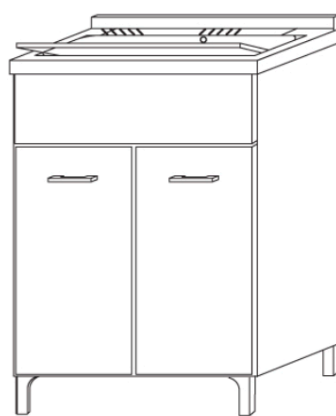

## B. LAVATOIO CON FINITURA ROVERE

**4X97**

L 45 x H 83 x P 50 cm

**4X98**

L 50 x H 83 x P 50 cm

**4X99**

L 60 x H 83 x P 50 cm